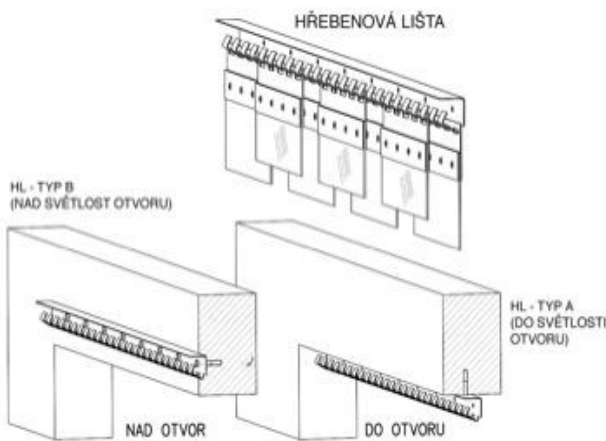

Výrobní nábalý jsou:

- 50 m u plastů do šířky 400 mm

- 20 m u ostatních plastů (pro tloušťku 1 mm také 50 m)

Standardní – použití od -15°C do + 60°C

Mrazírenské – použití od +5°C do -35°C

Svařovací – clony do svařovacích boxů z plastu tmavého odstínu s UV filtrem - zabraňuje pronikání ultrafialových paprsků

Barevné – lamely průsvitné i průhledné

Pruhové závěsy z měkčeného PVC slouží jako protiprůvanové clony, snižují tepelné ztráty v zimě, omezují úniky chladu z mrazících boxů, zamezují vnikání prachu do objektů, mohou snížit hladinu hluchosti, druhotně mohou sloužit jako zdroj denního osvětlení.

Clony lze využívat dle konkrétní situace i do výšky 5-6 m. Důležité je vhodné nadimenzování clon dle tloušťky plastu a procenta překrytí jednotlivých pásů.

CENÍK nosných lišt a závěsných plechů

Název materiálu	Materiál	Délka mm	Cena Kč/ks bez DPH	Cena Kč/ks s DPH 21 %
hřebenová lišta	pozinkovaná	1968	425	514
hřebenová lišta	nerezová	1968	800	968
dva protikusy závěsných plechů	pozinkované	200	47	57
dva protikusy závěsných plechů	pozinkované	300	71	86
dva protikusy závěsných plechů	pozinkované	400	85	103
dva protikusy závěsných plechů	nerezové	200	71	86
dva protikusy závěsných plechů	nerezové	300	108	131