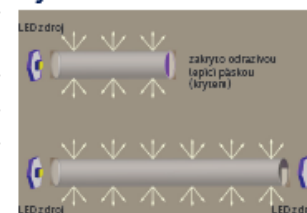

## Plexiglas® LED tyče čiré 0E011L, 0E012XL

při nasvícení rozvádí světlo v ploše

Průměr [mm]	Cena Kč/ks		Balení [ks]
	bez DPH	s DPH	
8	308	373	50
20	1 164	1 408	5
40	3 722	4 504	5

Délka: 2000 mm

Tyče typ XXL čiré (označení 0E013) lze dodat s příplatkem 20%

## Doporučená vzdálenost světelných zdrojů LED

Typ tyče	Oboustranné nasvícení	Jednostranné nasvícení
Typ L	300–600 mm	150–300 mm
Typ XL	600–1200 mm	300–600 mm