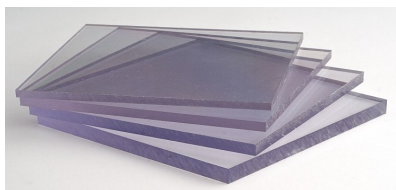

LEXAN MARGARD MR5E

hladká čirá deska s oboustranným UV filtrem a tvrzeným povrchem

Vynikající opticky čistý materiál se speciální oboustrannou povrchovou úpravou, zabezpečující ochranu proti povrchovému poškození, běžným chemikáliím a sprejům (antigrafiti). Ideální bezpečnostní a ochranný zasklívací materiál s UV ochranou a širokým uplatněním v mnohých plochých i tvarových aplikacích. Použití na ploché zasklívání objektů, výkladů, oken, průčelí reprezentačních budov, nástupišť a stanic veřejné dopravy, průhledných protihlukových stěn, bezpečnostních zón na stadionech, mantinelů, výtahových šachet, obráběcích center.

Prodáváme pouze celé tabule

Síla desky mm	Označení	Barva	Rozměr tabule (mm)	Hmotnost (kg/m²)	Kč/m² bez DPH	Kč/m² s DPH 21%
3	PC 122	čirá	2000 x 3000	3,6	2378	2877
4	PC 179	čirá	2000 x 3000	4,8	2759	3338
5	PC 134	čirá	2000 x 3000	6	3171	3837
6		čirá	2000 x 3000	7,2	3567	4316
8	PC 143	čirá	2000 x 3000	9,6	4312	5218
9,5	PC 167	čirá	2000 x 3000	9,6	4896	5924
12*	PC 200	čirá	2000 x 3000	14,4	5897	7135

* není standard, nutno splnit minimální objednávací množství

Prodejní doba: Po-Pá 7,00-12,00 13,00-16,00 Změna cen vyhrazena.
CAD-PRO spol. s r.o., Hranická 93, 757 01 Valašské Meziříčí, mobil: 724 032 414, 607 043 112
www.cad-obchod.cz, plasty@cad-obchod.cz